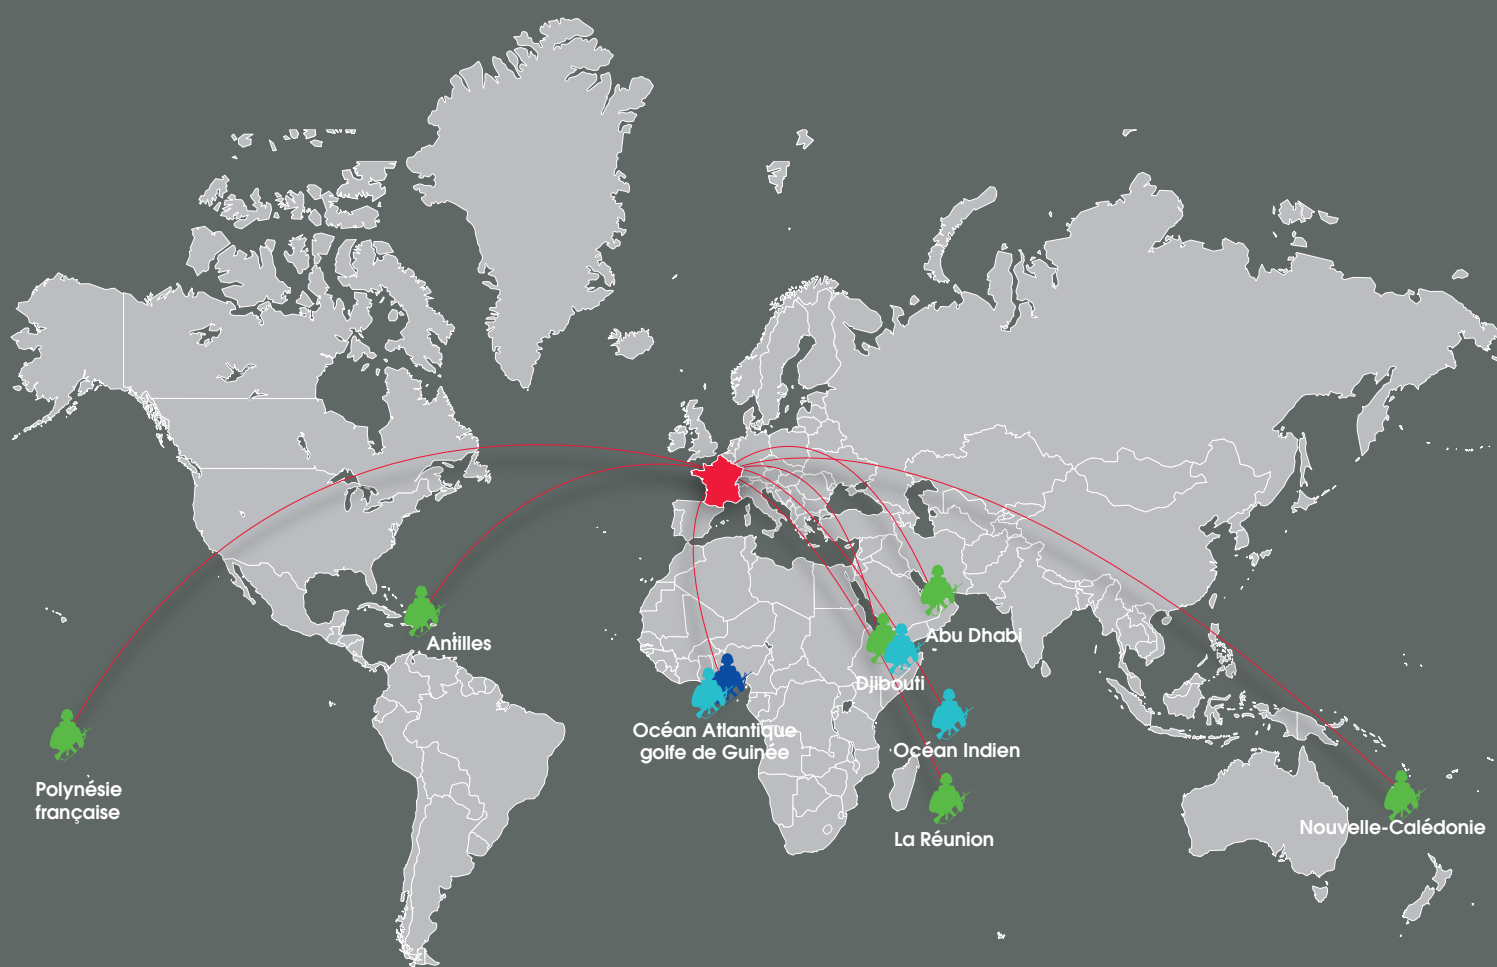

# Protection défense : le besoin opérationnel avant tout

Ils sont 1 500 fusiliers marins, répartis au sein de 9 unités, pour assurer la protection de 28 points d'importance vitale de la Marine et plus largement de la Défense. Le format n'a pas changé avec la réforme, mais les unités sont organisées différemment. Désormais, les compagnies de fusiliers marins sont rattachées à un GFM (à part les CIFUSIL, de Cherbourg et de l'Île-Longue). Elles peuvent ainsi s'appuyer sur la capacité des nouveaux CENTPROFOR des GFM, notamment l'entraînement et gestion des projections.

## Zones de projection

Équipe de protection embarquée (EPE)

Équipe de protection de renfort (EPR)

Détachement de fusiliers marins (DETFUS)

#### 04 Groupement de fusiliers marins de Brest

Env. 360 marins : 3 compagnies, un CENTPROFOR, un élément de commandement et logistique

Principaux sites protégés en métropole : base navale de Brest, stations de Kerlouan et du Cranou, pyrotechnie Saint-Nicolas, BAN Landivisiau